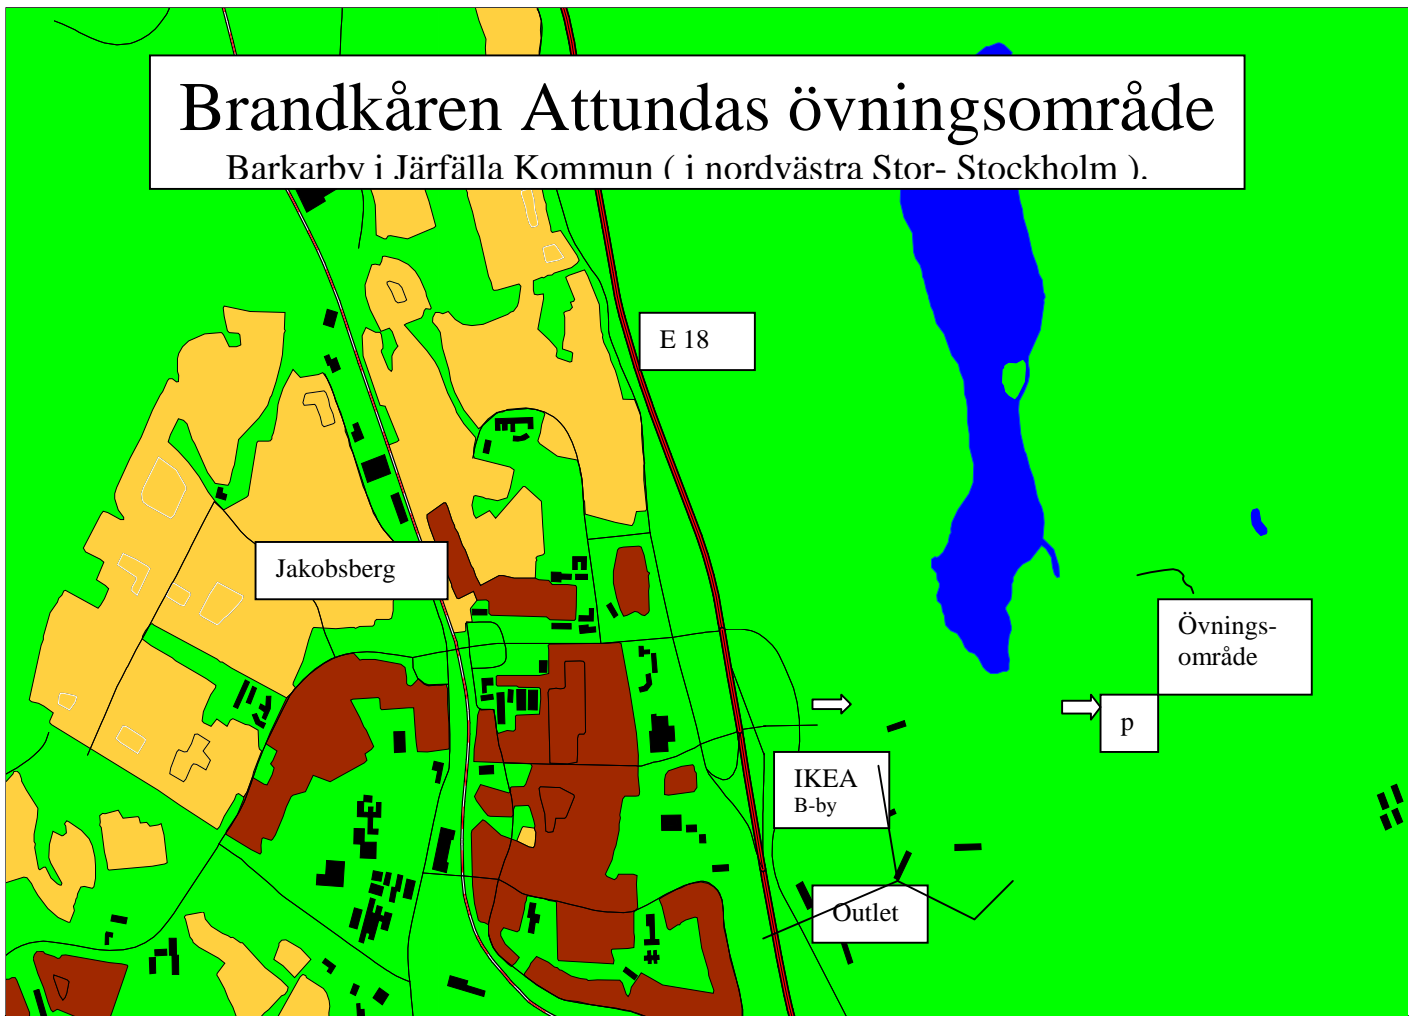

Vägbeskrivning

Brandkåren Attundas övningsområde

Barkarby i Järfälla Kommun (i nordvästra Stor- Stockholm).

Med bil:

På väg E-18 (Enköping) - Sväng av Jakobsbergsavfarten - Åk in och passera vid IKEA:s norra gavel, åk rakt upp och tag vänster, **skyltat (Vägverkets förarprov)**, Y-delning håll vänster, nästa avtagsmöjlighet sväng höger, **Skyltat (Brandkårens övningsområde)**, Genom grinden, parkera på parkeringsplatsen på höger sida, gå upp till gröna byggnaden med skärmtak.